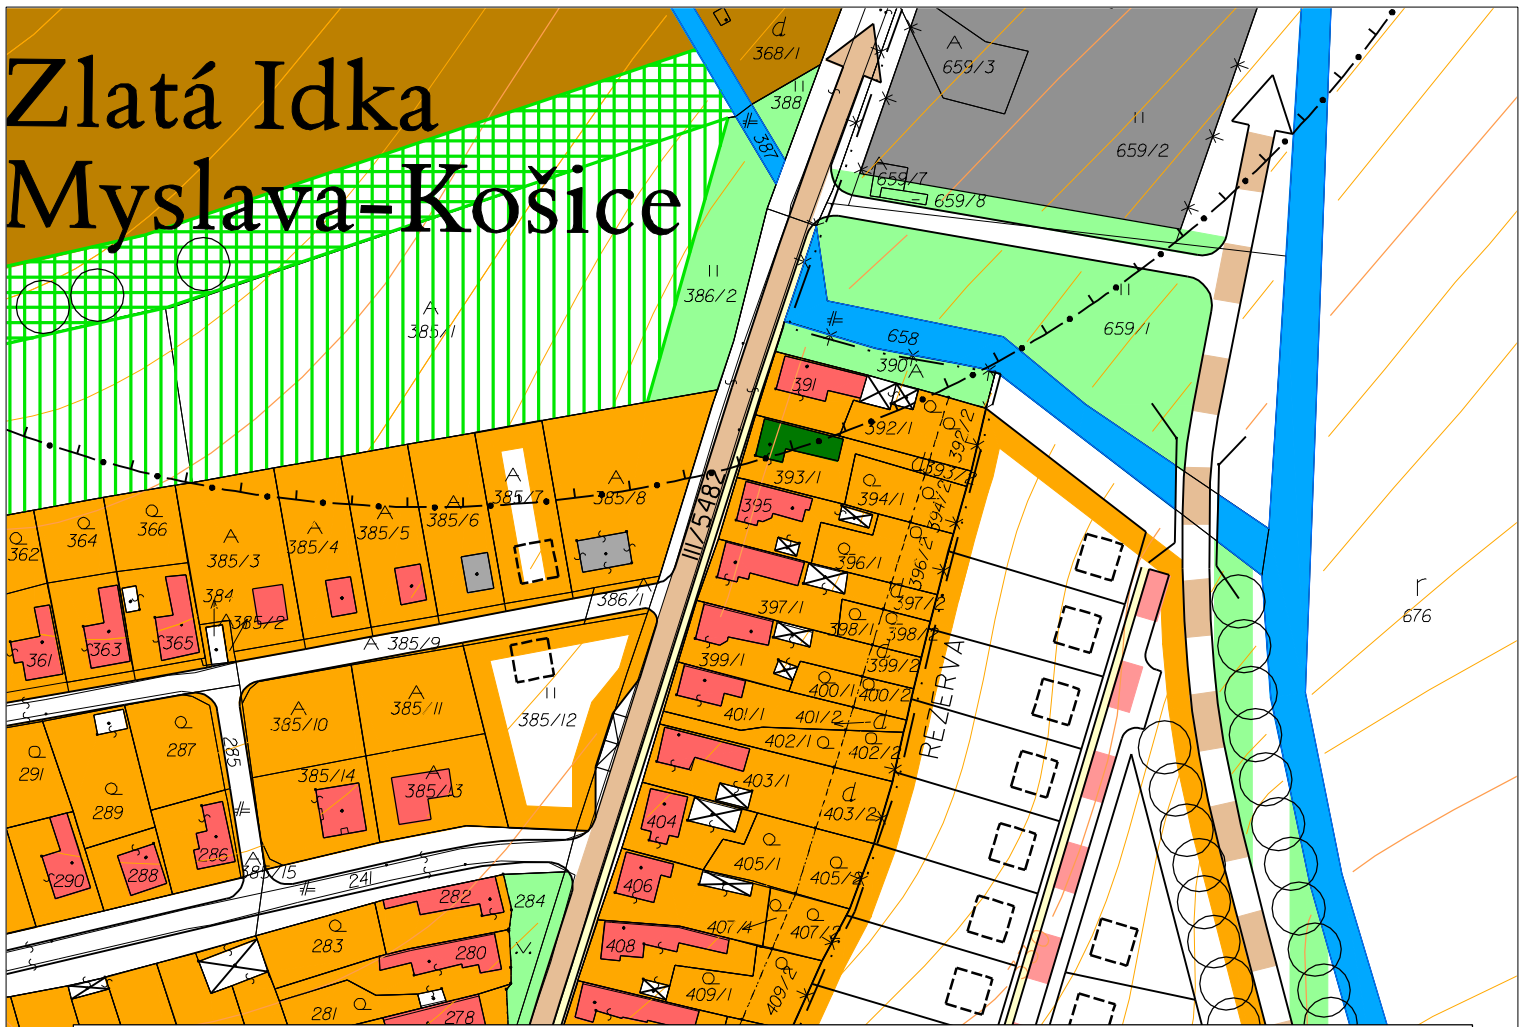

Zlatá Idka Myslava-Košice

LEGENDA:

stav	návrh	rezerva					
			HRANICA SÚČASNE ZASTAVANÉHO ÚZEMIA				PLOCHY RODINNÝCH DOMOV
			OCHRANNÉ PÁSMA HOSPODÁRSKEHO DVORA, CINTORINA				PLOCHY BYTOVÝCH DOMOV
			BUDOVY DOBRÉ				PLOCHY OBČIANSKEHO VYBAVENIA
			BUDOVY VYHOVUJÚCE				PLOCHY ŠPORTU
			BUDOVY NEVYHOVUJÚCE				PLOCHY CINTORÍNOV
			BUDOVY ROZOSTAVANÉ				PLOCHY PRIEMYSLU
			HOSPODÁRSKE BUDOVY, LETNÉ KUCHYNE, GARÁŽE				PLOCHY HOSPODÁRSKEHO DVORA
			VODNÉ TOKY A PLOCHY				PLOCHY NÍZKEJ ZELENE
			CESTA II.TRIEDY				IZOLAČNÁ ZELEN VYSOKÁ
			CESTA III.TRIEDY, PRELOŽKA CESTY III.TRIEDY				IZOLAČNÁ ZELEN NÍZKA
			MIESTNE KOMUNIKÁCIE A KOMUNIKÁCIE NA PRESTAVBU				VYSOKÁ ZELEN
			PEŠIE CHODNÍKY				PROTIHLUKOVÁ BARIÉRA - PEVNÁ
			AUTOBUSOVÉ ZASTÁVKY				PROTIHLUKOVÁ BARIÉRA - ZELEN
			PARKOVACIE PLOCHY				TELEFÓNNA ÚSTREDŇA (NGU)