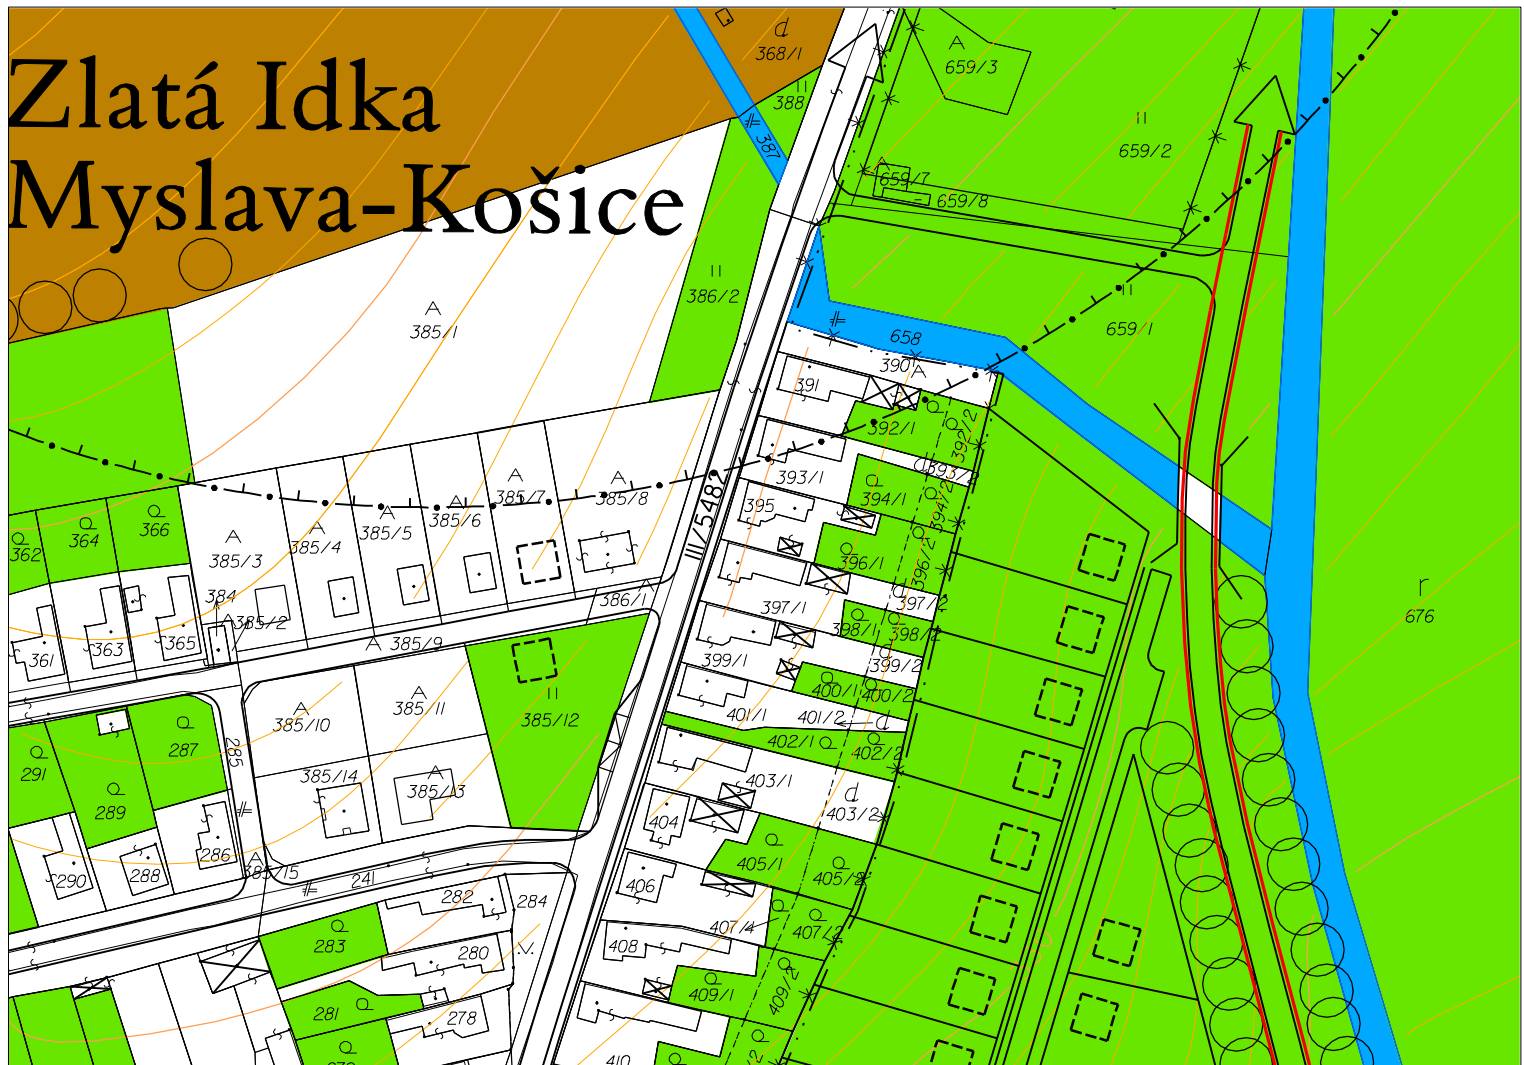

Zlatá Idka Myslava-Košice

LEGENDA:

stav	návrh	rezerva				
			HRANICA SÚČASNE ZASTAVANÉHO ÚZEMIA K 1.1.1990			DOPRAVNÉ PLOCHY
			OCHRANNÉ PÁSMO HOSPODÁRSKEHO DVORA, CINTORÍNA			RODINNÉ DOMY
			HRANICE BPEJ			ŠPORT
			KÓD BPEJ			OBČIANSKE VYBAVENIE
			SKUPINA BPEJ			VYSOKÁ ZELEN
			ORNÁ PÔDA			PROTIHLUKOVÁ BARIÉRA - PEVNÁ
			ZÁHRADY, TRVALÉ TRÁVNE PORASTY			PROTIHLUKOVÁ BARIÉRA - ZELEN
			OVOCNÉ SADY			
			OSTATNÉ PLOCHY			
			DVORY, OSTATNÉ STAVEBNÉ PLOCHY			
			NEPLODNÁ PÔDA			
			VODNÉ PLOCHY A TOKY (stav, návrh)			
			NAVRHOVANÉ LOKALITY			
			PORADOVÉ ČÍSLO LOKALITY			